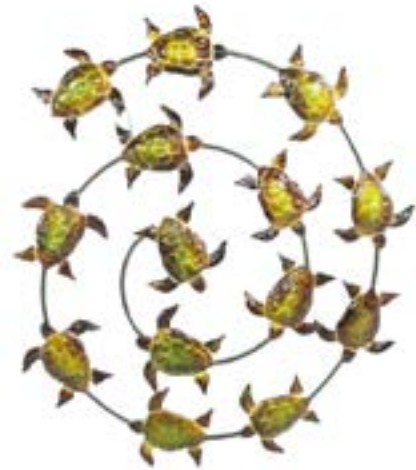

Metal Emu

LENGTH	WIDTH	HEIGHT	CODE
77cm	35cm	106cm	AM008

Metal Frilled Neck Lizard

LENGTH	WIDTH	HEIGHT	CODE
48cm	30cm	28cm	AM018

Metal Rooster

LENGTH	WIDTH	HEIGHT	CODE
42cm	20cm	53cm	AM019

Metal Ball Pot Holders

SIZE	DIAMETER	CODE
#1	50cm	AM013A
#2	35cm	AM013B
Set of 2		AM013

Metal Peacock

LENGTH	WIDTH	HEIGHT	CODE
38cm	24cm	36cm	AM015

Metal Owl

LENGTH	WIDTH	HEIGHT	CODE
14cm	17cm	32cm	AM032

Metal Tree Screen

LENGTH	WIDTH	HEIGHT	CODE
61cm	2cm	107cm	AM043